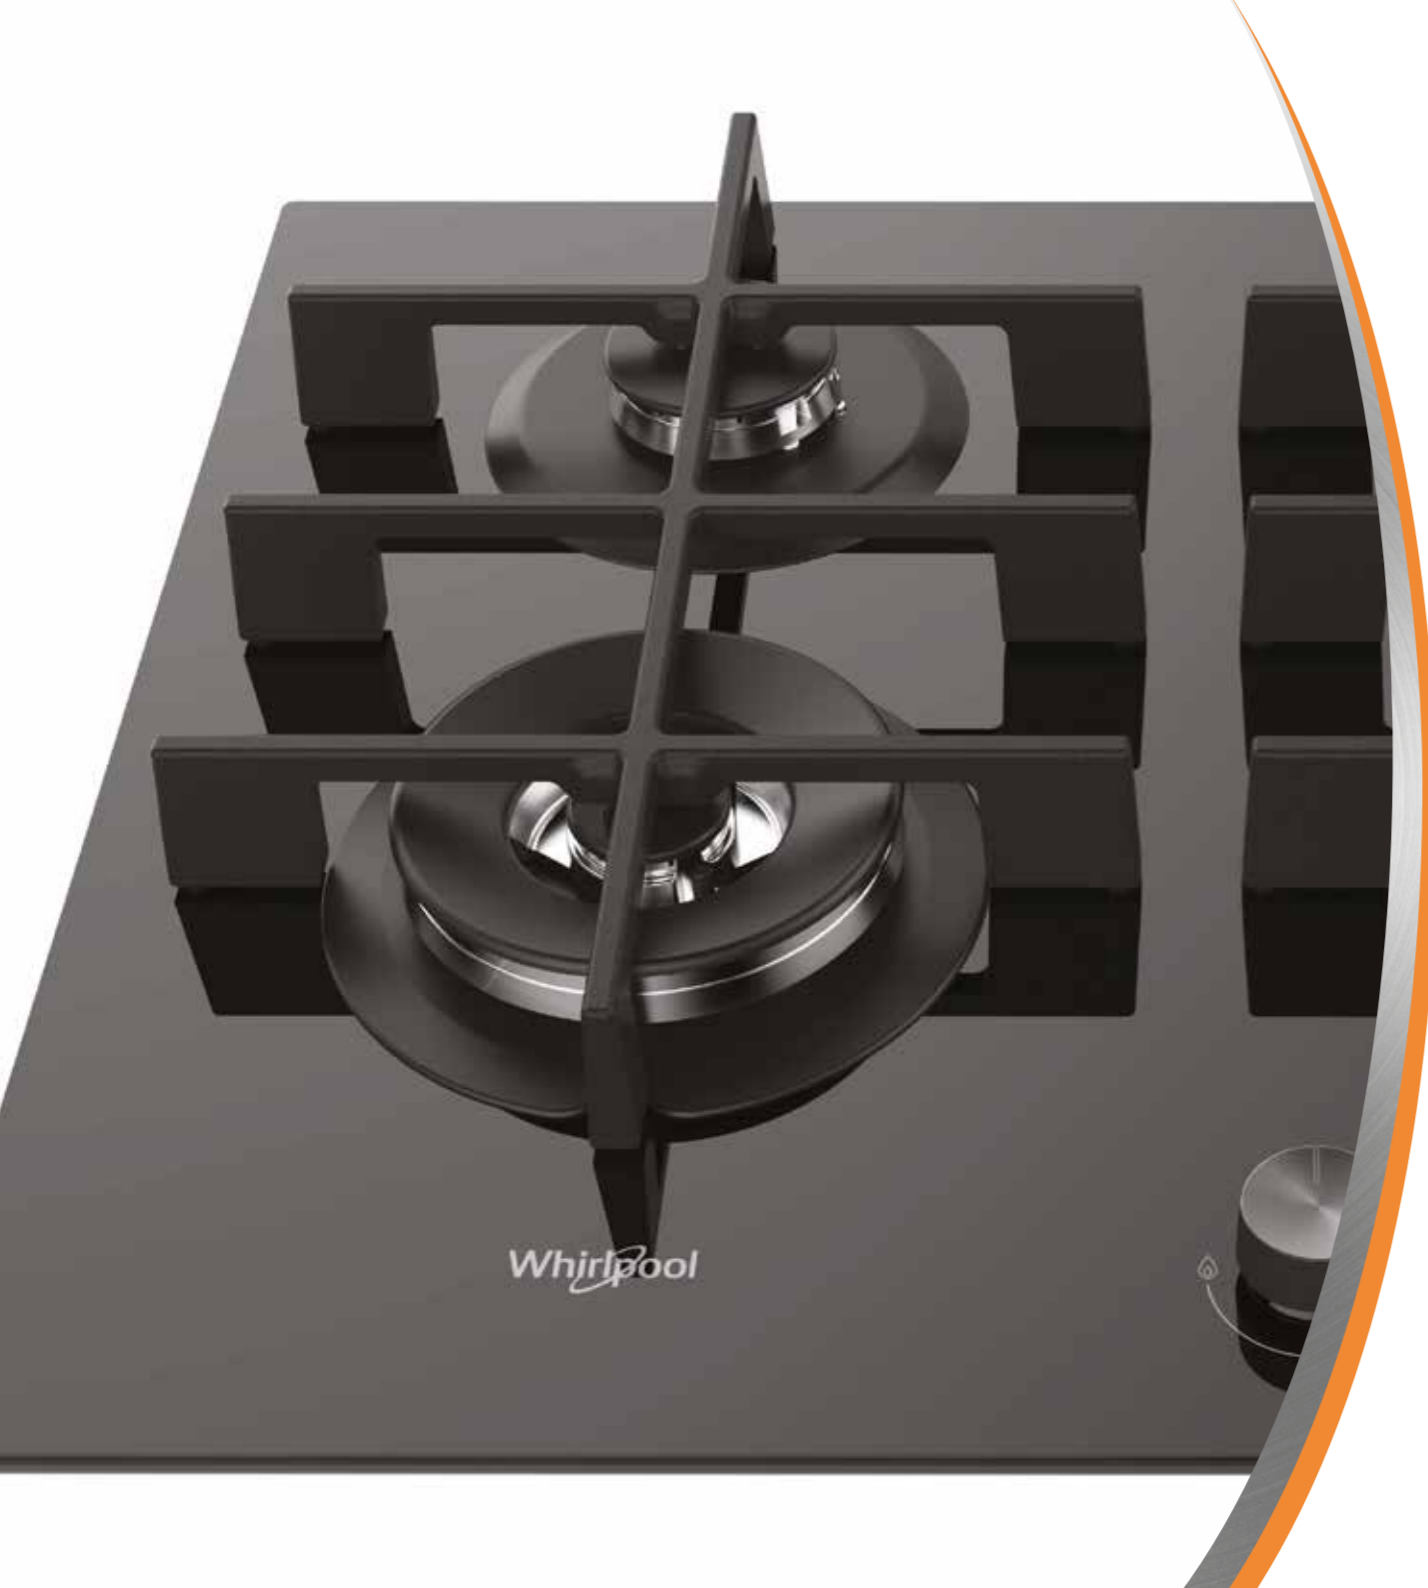

METODY VAŘENÍ

Uvedení do varu + Zahušťování + Udržování v teple + Rozpouštění + Smažení + Grilování + Chef Control + Moka

Smart Sense – W7

SENZOROVĚ ŘÍZENÉ VAŘENÍ

Inteligentní senzory rozpoznají teplotu hrnce a na základě zvoleného programu neustále upravují úroveň výkonu, dokud není jídlo dokonale vařené. Úroveň výkonu je možné nastavit manuálně od 1 do 18 + Power a nebo automaticky zvolením jedné ze 6 přednastavených funkcí pomocí **EasyDisplay**.

METODY VAŘENÍ

Uvedení do varu + Zahušťování + Udržování v teple + Rozpouštění + Smažení + Grilování + Moka

Jeden hořák, dva prstence, maximální výkon

Společnost Whirlpool představuje vysokovýkonné plynové varné desky WCollection, které poskytují správnou energii každému vaření. Varné desky jsou vybavené hořáky s technologií **MaxiFlame** se dvěma soustřednými prstenci pro výkonné, rovnoměrné a regulovatelné teplo. Hořák **MaxiFlame** vždy distribuuje teplo rovnoměrně a efektivně pro maximální flexibilitu a výkon.