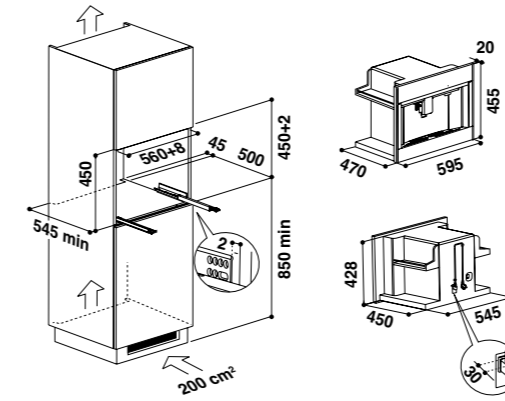

W11 OM1 4MS2 H, W9 OS2 4S1 P
W9 OP2 4S2 H, W9 OM2 4MS2 H
W7 OS4 4S1 P, W7 OS4 4S1 H, W7 OM4 4S1 P

W11 CM145

W1114, WD 142

W11 MS180
W7 MS450

W11 ME150

W11 MW161
W9 MW261 IXL

W9 MD260 IXL
W7 MD540, W7 MD 440

W9 MN840 IXL
W7 MN840