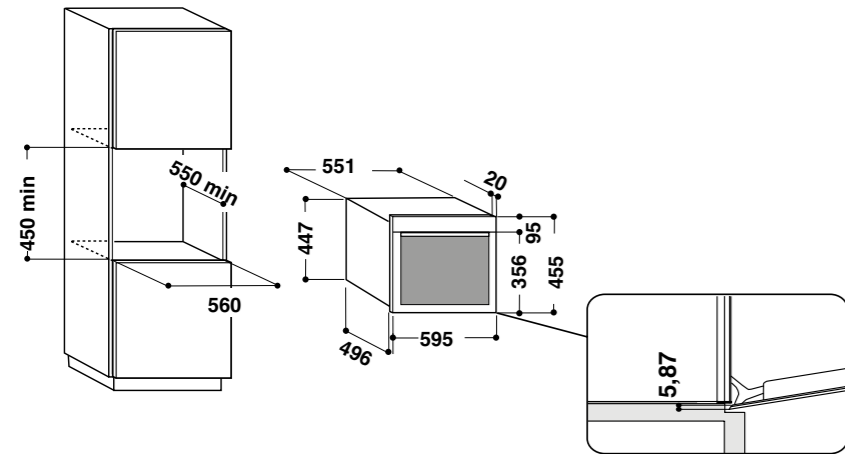

SMF 9010

W11 MS180
W7 MS450