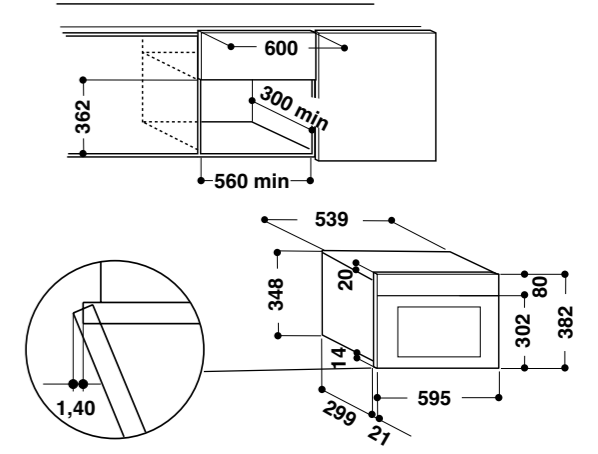

GOW 6423, GMW 6422

W9 MN840 IXL
W7 MN840