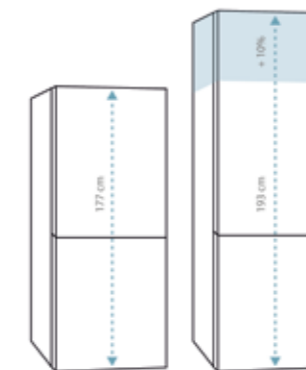

**SpaceMax
MAXIMÁLNÍ KOMFORT PŘI NAPLNĚNÍ CHLADNIČKY**

O 15 cm vyšší chladnička přináší velký a přehledný vnitřní prostor a umožňuje skladovat potraviny i ve velkých baleních.