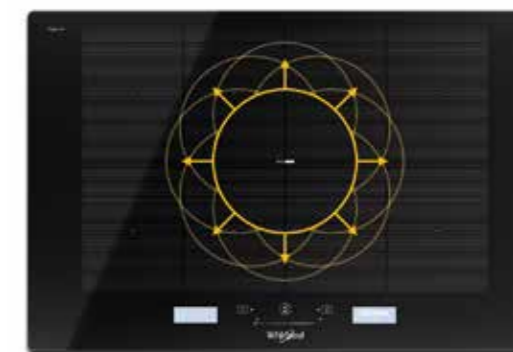

INTUITIVNÍ KONTROLA TEPLoty

Nepřetržitá kontrola teploty připravovaného jídla a výkonu. Senzor na základě zjištění teploty připravovaného jídla v hrnci a zvolené funkce nastaví ideální úroveň výkonu pro dosažení vynikajících výsledků.

NEOMEZENÉ VAŘENÍ NA CELÉ PLOŠE

Nové indukční desky kombinují celoplošné vaření s vařením na jednotlivých vybraných zónách – kdekoliv. Deset oválných cívek¹⁾ zajišťuje lepší detekci přítomnosti hrnce a dokonalější distribuci tepla pro dosažení nejlepších výsledků vaření.

FlexiSide

Sloučení dvou levých varných zón do jedné oválné.

FlexiMax

Sloučení dvou zadních varných zón do jedné oválné.

FlexiFull

Nabízí regulaci celého povrchu varné desky na jedné úrovni výkonu, vynikající plocha i pro velké, oválné nebo obdélníkové nádoby nebo grilovací pánve.

ChefControl

Unikátní využití varné plochy, která je rozdělena do tří teplotních zón (vysoká, střední a nízká) pro plynulé vaření

¹⁾ V závislosti na modelu

Smart Sense – W11

Ideální teplota a výkon pro každý druh jídla. Whirlpool technologie 6.SMYSL přináší nejpokročilejší pomoc při vaření. Inteligentní senzory zajistí úplně nový způsob vaření, který řídí krok za krokem celý proces s cílem zajistit dokonalý výsledek. 6.SMYSL nastavuje ideální úroveň výkonu pro pomalé rozpouštění másla a čokolády, vaření, smažení, grilování nebo pomalé vaření pro zahušťování omáček.