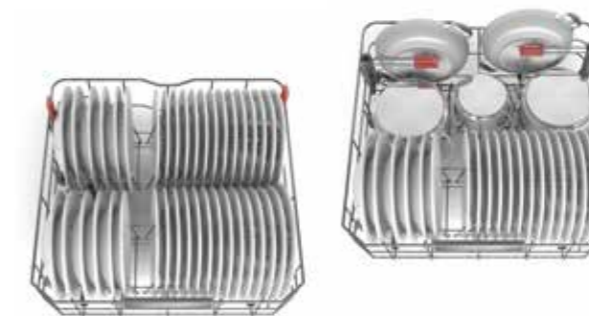

6. SMYSL pro dokonalé mytí a sušení nádobí

Představujeme myčky nádobí, které si poradí se silně připálenou špínou a stejně tak i s jemným sklem. Zároveň dokáží umýt i vysušit každodenní nádobí už za jednu hodinu a přitom si poradit i s plastovým nádobím, které též dokonale vysuší.

Technologie 6. SMYSL detekuje a monitoruje úroveň znečištění vody díky inteligentním senzorům a dle toho přizpůsobuje cyklus mytí.

PowerCleanPro DOKONALÉ UMYTÍ BEZ PŘEDMYTÍ

Zadní trysky vysokým tlakem vody odstraní i připálené zbytky jídla z hrnců a pánví při standardní teplotě mytí.

LightingSystem VNITŘNÍ OSVĚTLENÍ MYČKY

Už žádné ztracené nebo zapomenuté nádobí v myčce. Čtyři LED světla dokonale prosvětlí vnitřek spotřebiče pro jednoduchou manipulaci při plnění nebo vyklizení nádobí z myčky.

¹⁾ U vybraných modelů.

+30% ExtraSpace VÍCE PROSTORU PRO KAŽDÉ NÁDOBÍ

Vysoká flexibilita vnitřního uspořádání umožňuje uložit o 30% více nádobí díky zóně **PowerCleanPro**, která je vybavena držáky pro oporu pánví.

GlassProtect BEZPEČNÉ MYTÍ SKLA

Speciálně vyhrazený prostor s příslušenstvím, které bezpečně udrží všechny typy skleniček. Příslušenství může být také složeno, aby se vytvořil prostor pro ostatní nádobí.

PowerDry MYTÍ A SUŠENÍ UŽ ZA 1 HODINU

Díky inovativnímu 3D proudění vzduchu je v uzavřeném prostoru myčky nádobí odváděn horký vzduch do kondenzačního labyrintu, kde se zbavuje vlhkosti a suchý se vrací zpět do myčky, aby dokonale vysušil každé i plastové nádobí.

SlidingSystem DÉLKA DVEŘÍ, KTERÁ NEOMEZUJE