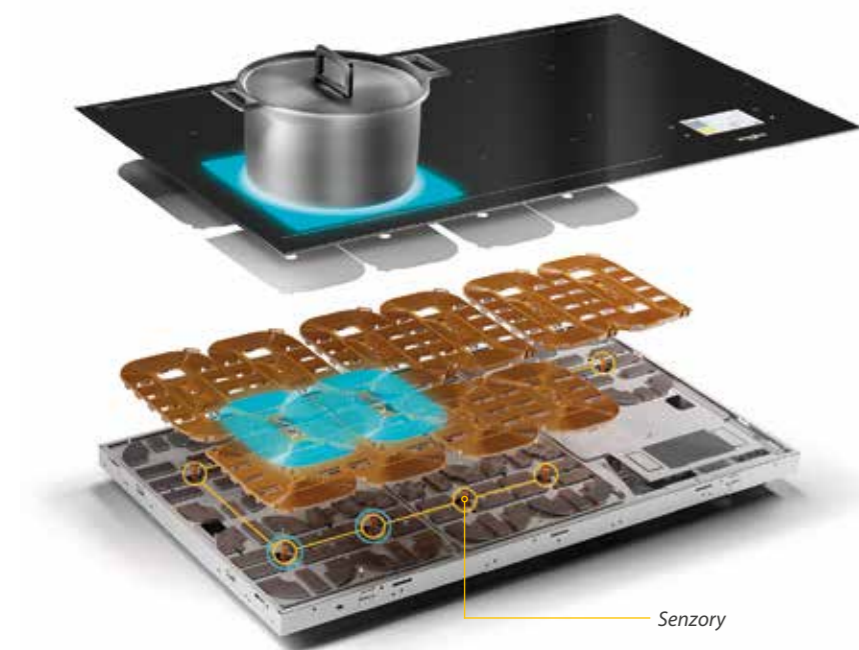

NEOMEZENÉ VAŘENÍ NA CELÉ PLOŠE

Nové indukční desky kombinují celoplošné vaření s vařením na jednotlivých vybraných zónách – kdekoliv. Deset oválných cívek¹⁾ zajišťuje lepší detekci přítomnosti hrnce a dokonalější distribuci tepla pro dosažení nejlepších výsledků vaření.

FlexiSide

Sloučení dvou levých varných zón do jedné oválné.

FlexiMax

Sloučení dvou zadních varných zón do jedné oválné.

FlexiFull

Nabízí regulaci celého povrchu varné desky na jedné úrovni výkonu, vynikající plocha i pro velké, oválné nebo obdélníkové nádoby nebo grilovací pánve.

ChefControl

Unikátní využití varné plochy, která je rozdělena do tří teplotních zón (vysoká, střední a nízká) pro plynulé vaření

¹⁾ V závislosti na modelu

Smart Sense – W11

Ideální teplota a výkon pro každý druh jídla. Whirlpool technologie 6.SMYSL přináší nejpokročilejší pomoc při vaření. Inteligentní senzory zajistí úplně nový způsob vaření, který řídí krok za krokem celý proces s cílem zajistit dokonalý výsledek. 6.SMYSL nastavuje ideální úroveň výkonu pro pomalé rozpouštění másla a čokolády, vaření, smažení, grilování nebo pomalé vaření pro zahušťování omáček.

METODY VAŘENÍ

Uvedení do varu + Zahušťování + Udržování v teple + Rozpouštění + Smažení + Grilování + Fritování + Chef Control + Moka

Smart Sense – W11

6.SMYSL PRO KOMBINACI AŽ 100 RECEPTŮ

Varné desky v designové řadě W11 s programem **MySmartDisplay** jsou vybavené barevným displejem a inovativní technologií App, která nabízí pomoc krok za krokem až pro 100 kombinací vaření.