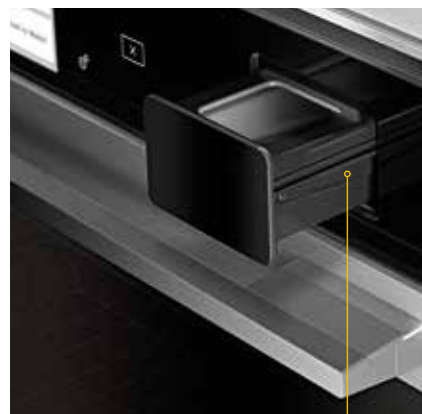

Stlačením otevřete zásuvku pro dávkování vody