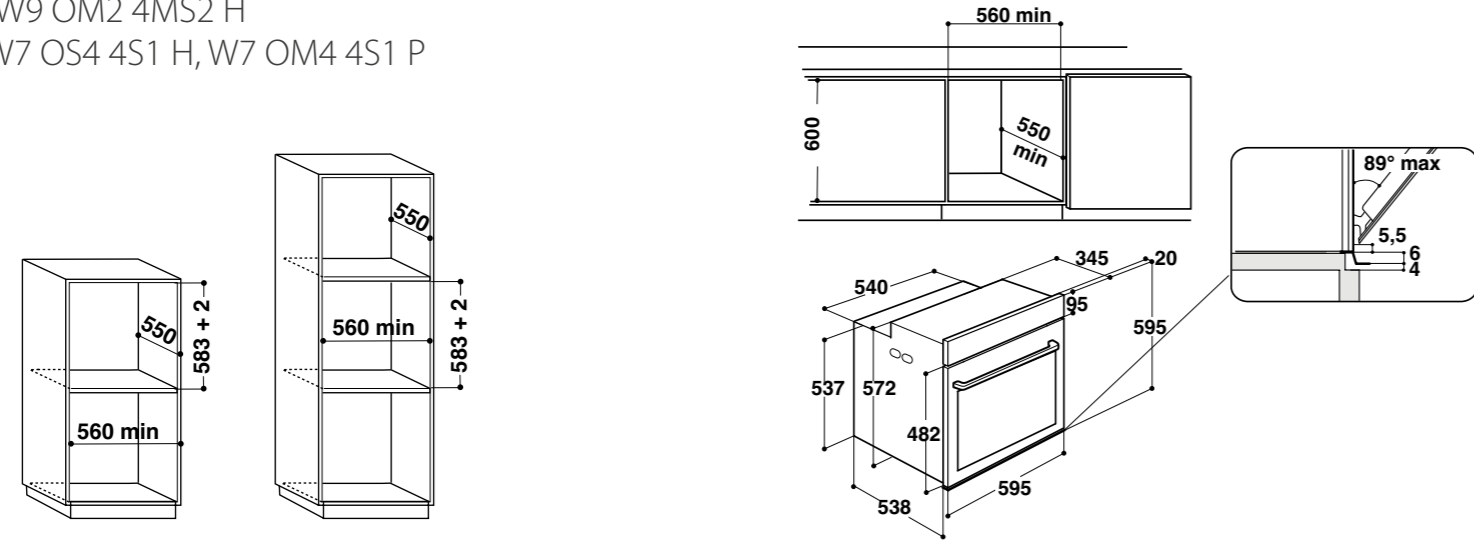

W11 OM1 4MS2 H, W9 OS2 4S1 P
W9 OP2 4S2 H, W9 OM2 4MS2 H
W7 OS4 4S1 P, W7 OS4 4S1 H, W7 OM4 4S1 P