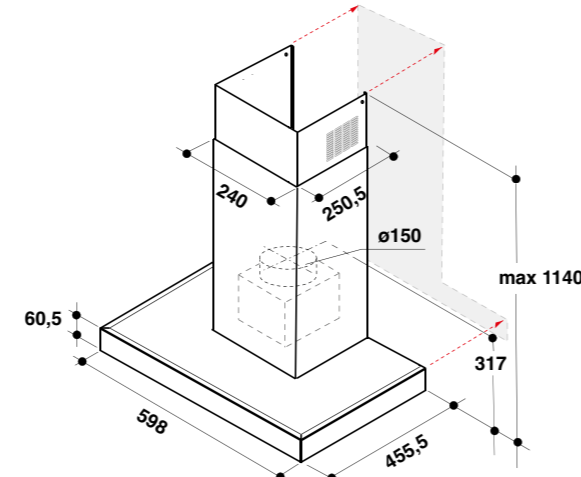

WHBS 62F LT K