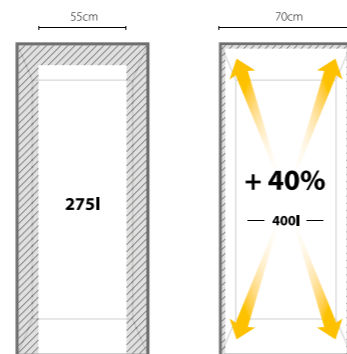

**Objem +40 %
MAXI KAPACITA**

V porovnání se standardní chladničkou s rozměry šxv=55x177 cm má **Space400** vnitřní objem větší o 40%! S jen o 15 cm širší skříni pro zabudování získáte 400 litrů prostoru pro skladování potravin.